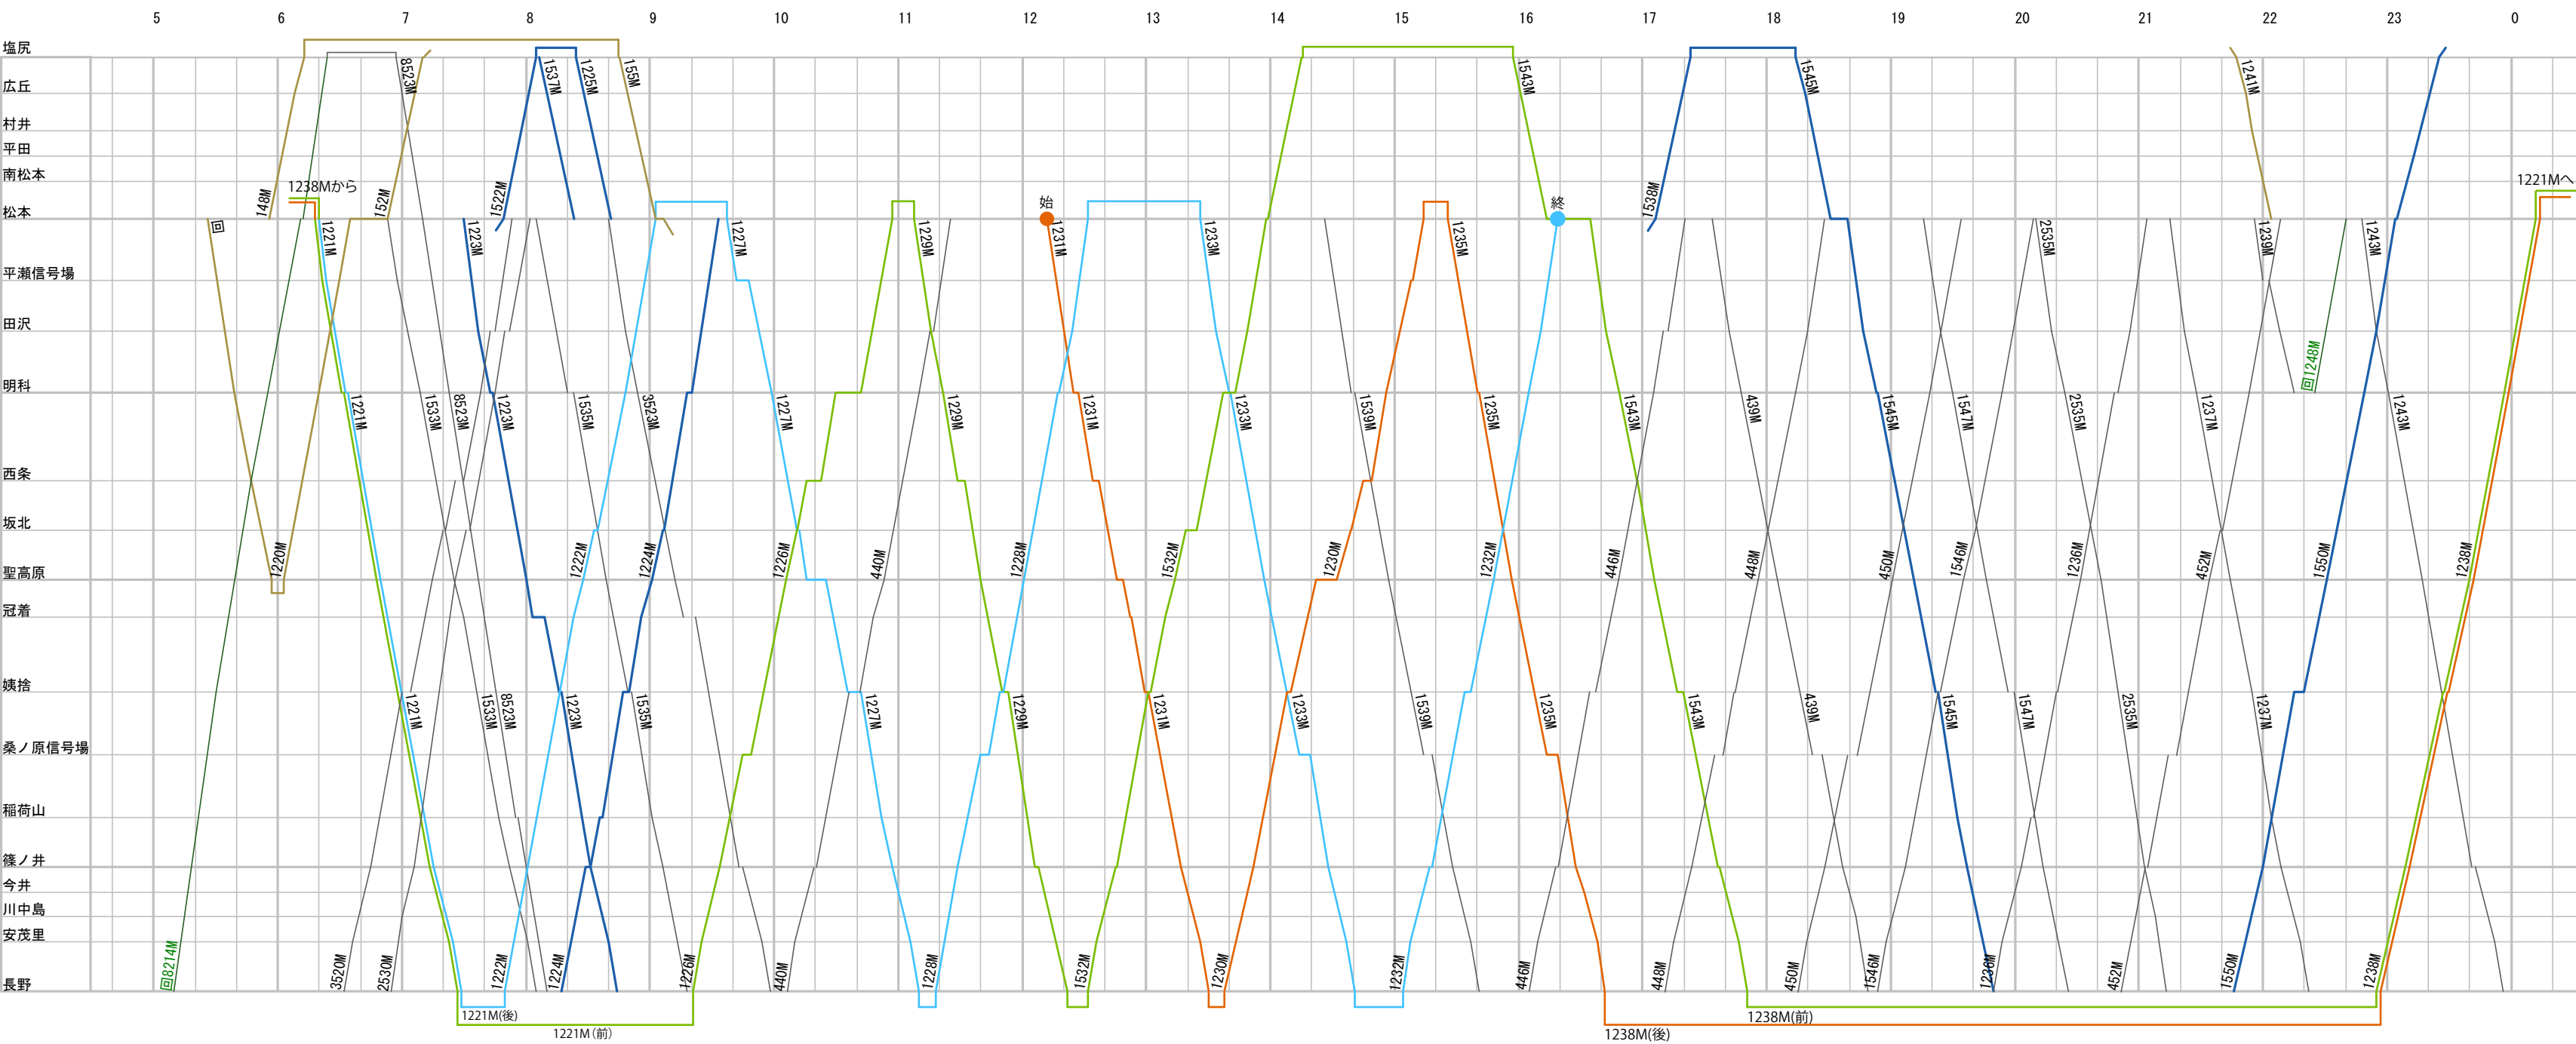

篠ノ井線（松本～長野） E127系 運用予想図 +211系

2013/3/19

- E127系 篠ノ井線
 - 1 (Orange line)
 - 2 (Green line)
 - 3 (Blue line)
- E127系 辰野線 (Brown line)
- 211系 (Blue line)
- 115系・その他 (Grey line)